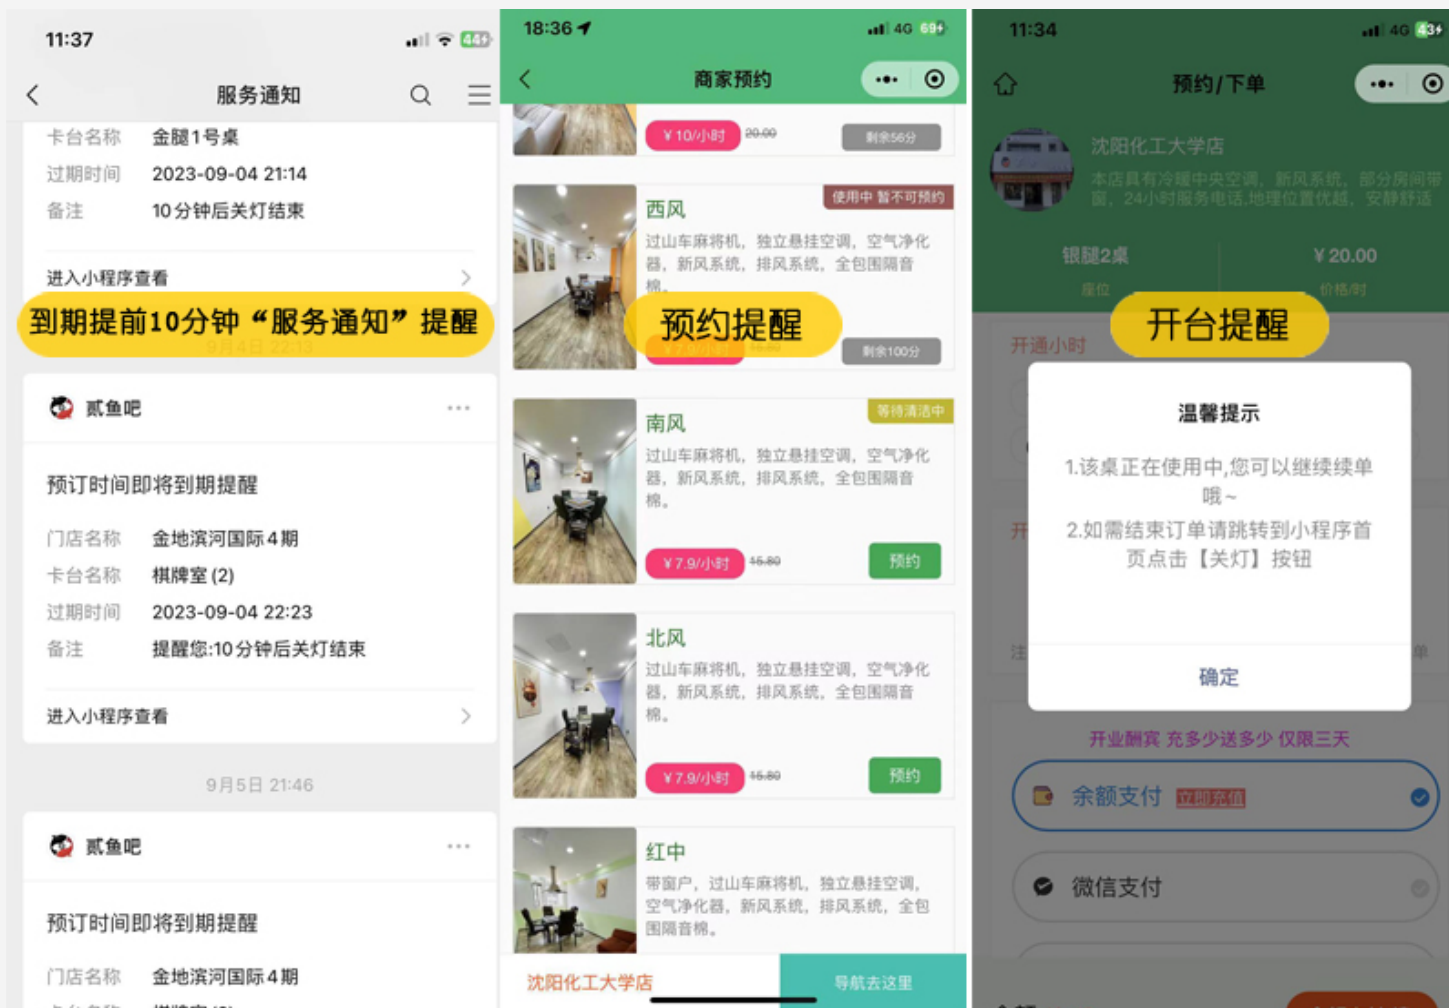

一线智能自助管理系统

首页一键开关

(一) 开灯

针对预约用户使用，用户到店后可点击开灯键，弹出选择框，选择要开灯的订单(支持预约多个订单)

(二) 续单

进行中的订单，用户可点击续单按钮，延续订单时间(支持多个订单)

(三) 扫码换台

用户可通过扫码按钮，扫描桌上二维码换台/房

(四) 关灯

点击关灯可提前结束订单，剩余单额返还用户

一线智能自助管理系统

使用说明图

管理端口

数据管理
端

保洁端

一线智能自助管理系统

提醒/提示

一线智能自助管理系统

首页一键开关

预约、下单、充值

预约/下单

改计时开灯时间, 提前30分钟内到店也可开灯哦~

17	18	19	20	21	22	23	0	1	2	3	4
5	6	7	8	9	10	11	12	13	14	15	16

(未来24小时内的设备占用情况, 绿色可选)