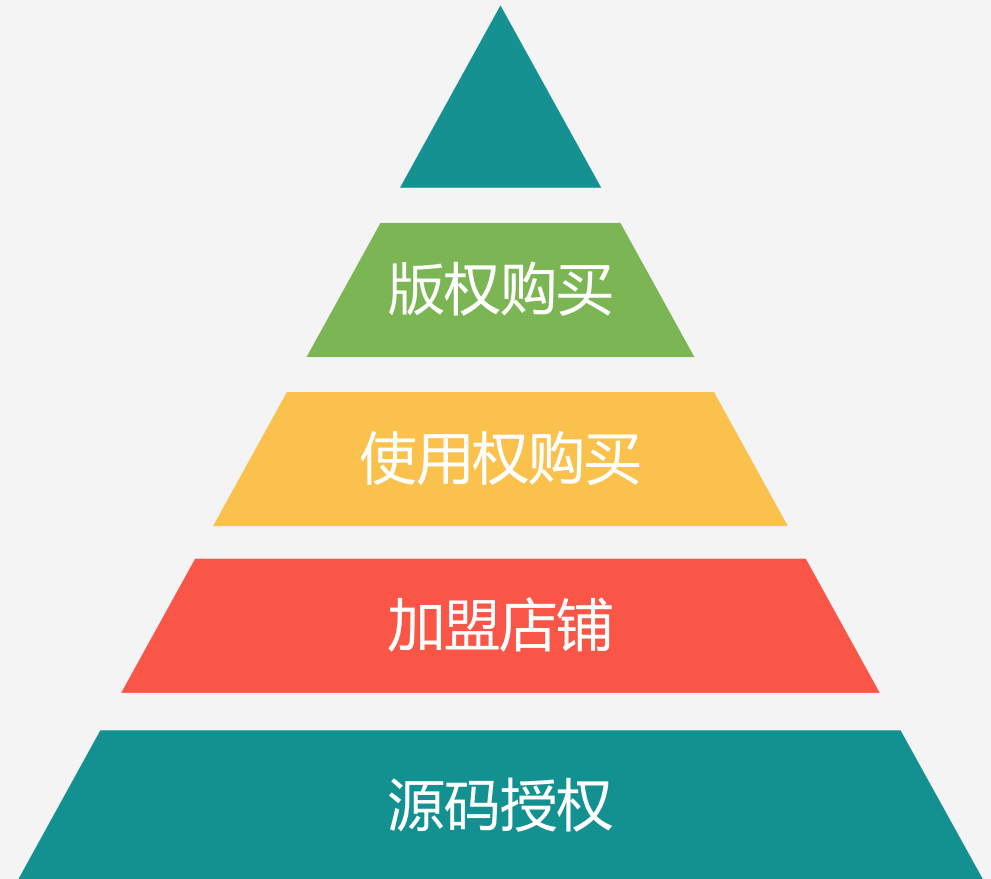

(二) 充多少送多少

为了拉新促销，系统支持充多少送多，例如：新会员充200送200，老会员充200送100。

(三) 消费就送10倍积分

只要是微信支付的订单就送10倍积分，积分当钱花，积分兑好礼。

多渠道商城

系统加盟合作

- 1.版权购买：**商家可使用系统所有功能，商家可定义属于自己的系统版权，可用于招商加盟；
- 2.使用权购买：**商家可使用系统所有功能，系统版权归一线智能所有，并在底部标注“一线智能 版权所有”；
- 3.加盟店铺：**加盟我们现有店铺，收取一定的加盟费，店铺的设计、装修、设备、软件系统均由一线智能提供；
- 4.源码授权：**商家可购买源码授权，源码版权即归商家所有，源码无加密、无需授权，可二次开发，收取一次性费用；

提供一切后续服务，包括设备的维护、店内的保洁、软件系统的升级维护

自助棋牌台球室系统升级

用户

根据目前市场的主流系统，一线智能无人自助系统已经达到行业先进水平，在用户的体验感和粘性上，我们也在一直发展和升级，后期也会接入更多增加用户粘性的功能和产品

产品

系统架构由三部分组成，系统前端（小程序、APP）、系统数据整合端（系统后台、数据服务端）、供电整合设备（多端继电器、提醒器），后续会增加积分产品自取机等